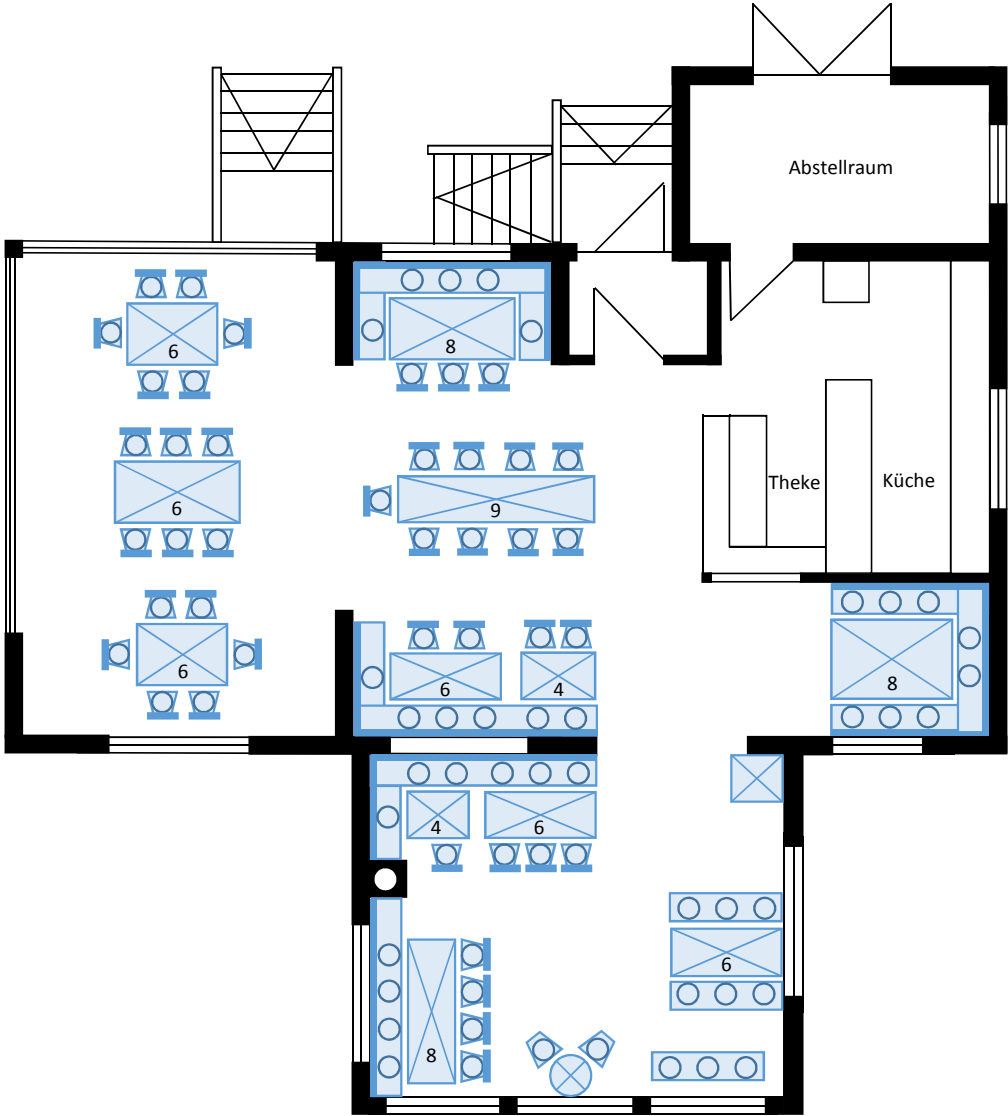

Sitzplan
Standard
Σ77 Personen

Sitzplan

Maximum $\Sigma 106$ Personen

-  Stuhl aus Hallenstühle (UG)
-  Gartenstuhl von Terrasse
-  Gartengarnitur aus Heizraum (UG)

Buffet Beispiele