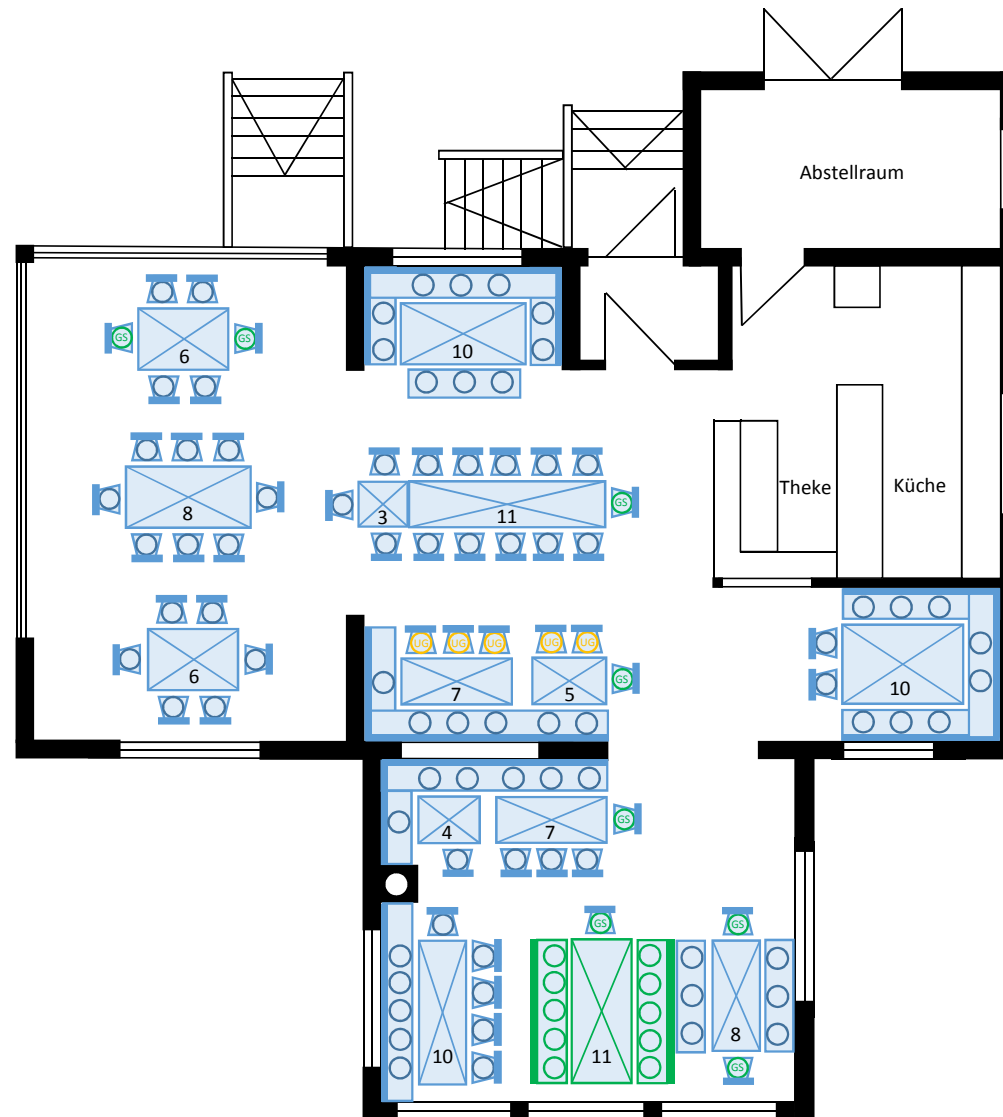

Sitzplan
Standard
Σ77 Personen

Sitzplan

Maximum $\Sigma 106$ Personen

-  Stuhl aus Hallenstühle (UG)
-  Gartenstuhl von Terrasse
-  Gartengarnitur aus Heizraum (UG)

Buffet Beispiele